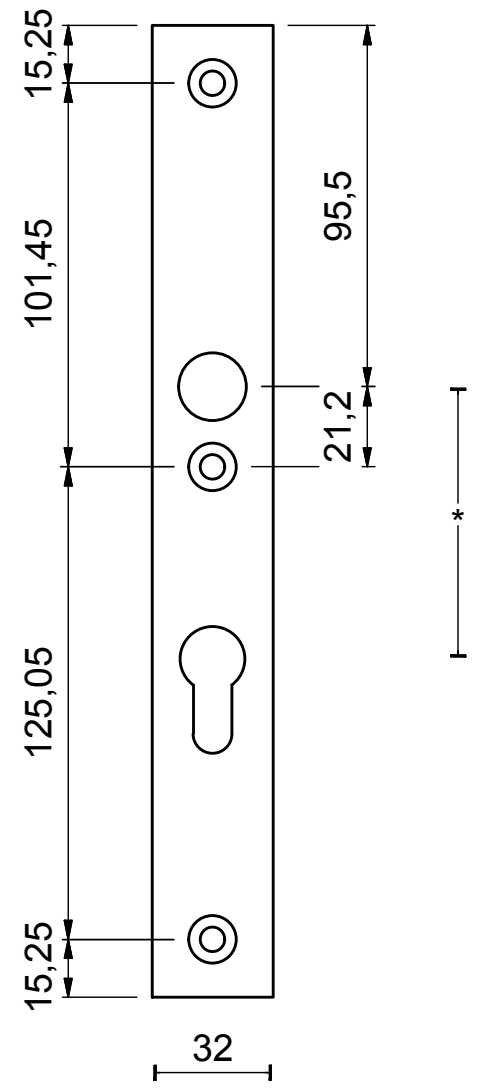

# PB20-28

solid security plate  
stainless steel

<h1>FORMANI®</h1>		Part number:	
		Description:	
Doc no.:	2702S011-12 PB20-28 V02.dwg	<h2>PB20-28</h2>	Format:
Drawn by:	Christian		Creation date:
A3			
Formani Holland B.V. · Amerikalaan 55 · 6199 AE Maastricht Airport · tel: +31 (0)43 308 90 00 · www.formani.nl · info@formani.nl			