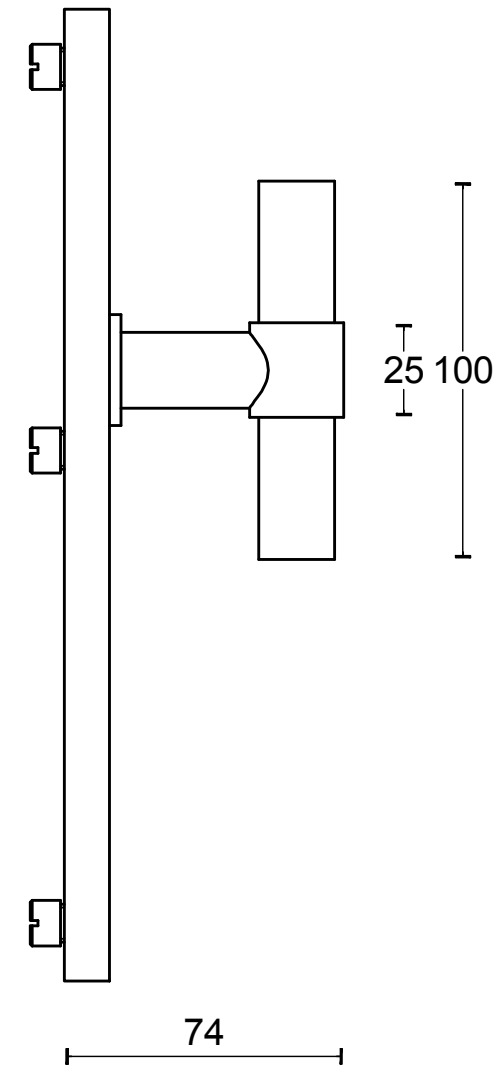

# PB20-28

solid security plate  
stainless steel

<h1>FORMANI®</h1>		Part number:	
		Description:	
Doc no.:	2702S011-12 PB20-28 V02.dwg	<h2>PB20-28</h2>	Format:
Drawn by:	Christian		Creation date:
A3			
Formani Holland B.V. · Amerikalaan 55 · 6199 AE Maastricht Airport · tel: +31 (0)43 308 90 00 · www.formani.nl · info@formani.nl			