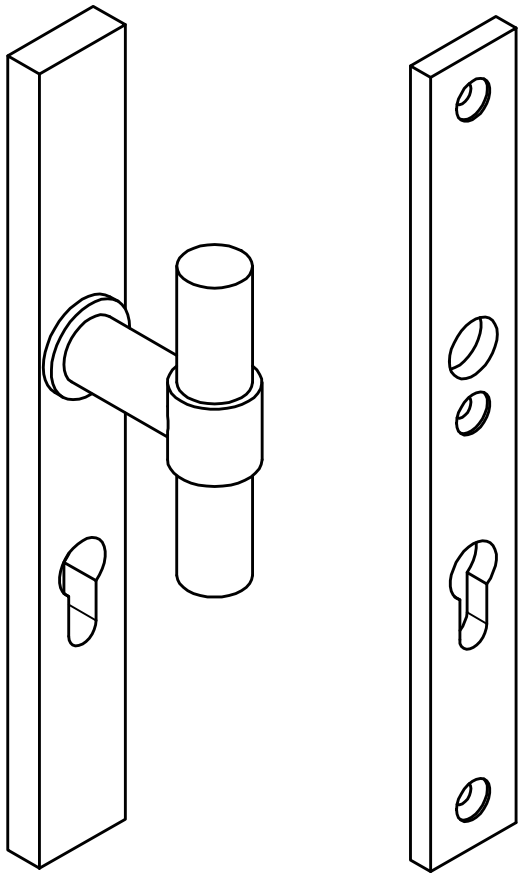

# PB20-28

solid security plate  
stainless steel

<h1>FORMANI®</h1>		Part number:	
		Description:	
Doc no.:	2702S011-12 PB20-28 V02.dwg	<h2>PB20-28</h2>	Format:
Drawn by:	Christian		Creation date:
A3			
Formani Holland B.V. · Amerikalaan 55 · 6199 AE Maastricht Airport · tel: +31 (0)43 308 90 00 · www.formani.nl · info@formani.nl			