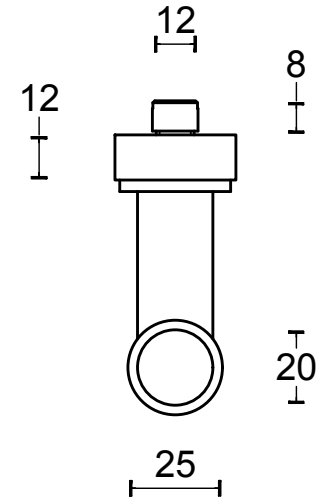

# PB20-28

solid security plate  
stainless steel

<h1>FORMANI®</h1>		Part number:	
		Description:	
Doc no.:	2702S011-12 PB20-28 V02.dwg	<h2>PB20-28</h2>	Format:
Drawn by:	Christian		Creation date:
A3			
Formani Holland B.V. · Amerikalaan 55 · 6199 AE Maastricht Airport · tel: +31 (0)43 308 90 00 · www.formani.nl · info@formani.nl			