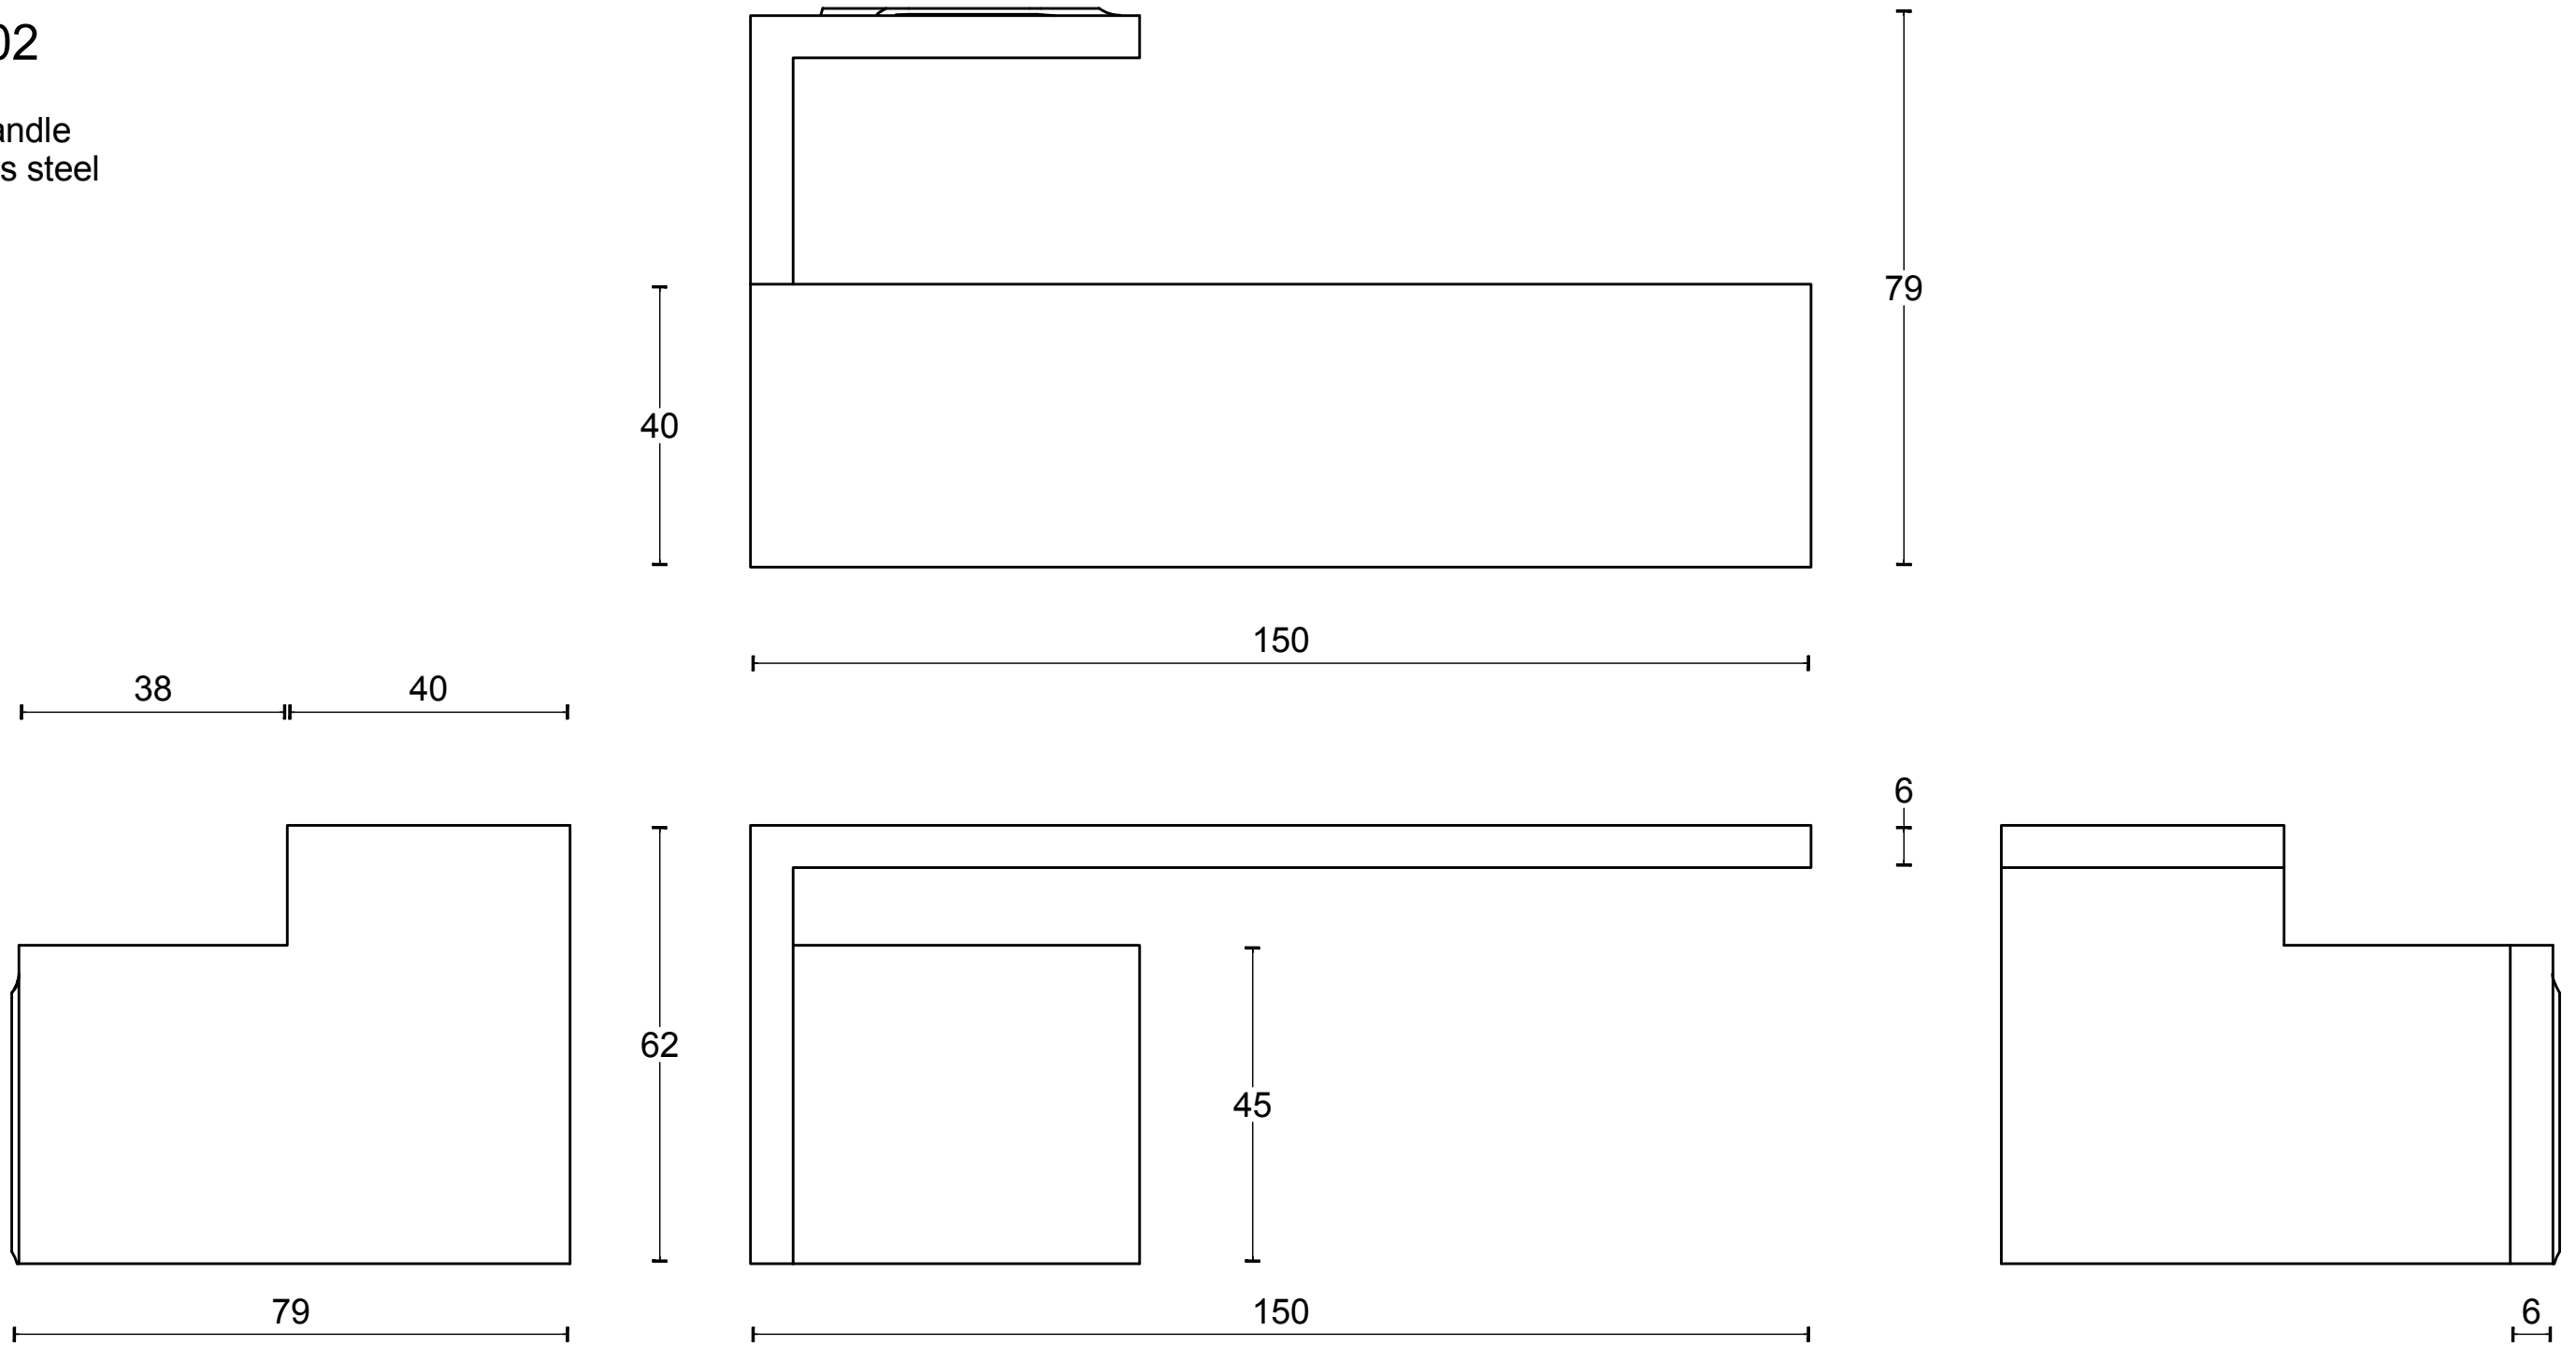

# BM102

lever handle  
stainless steel

		Part number:	
		Description:	
Doc no.: 3201D003 BM102 V01.dwg		<b>BM102</b>	Format:
Drawn by: Christian Brimbois	Creation date: 2-10-2013		<b>A3</b>
Formani Holland B.V. · Amerikalaan 55 · 6199 AE Maastricht Airport · tel: +31 (0)43 308 90 00 · www.formani.nl · info@formani.nl			