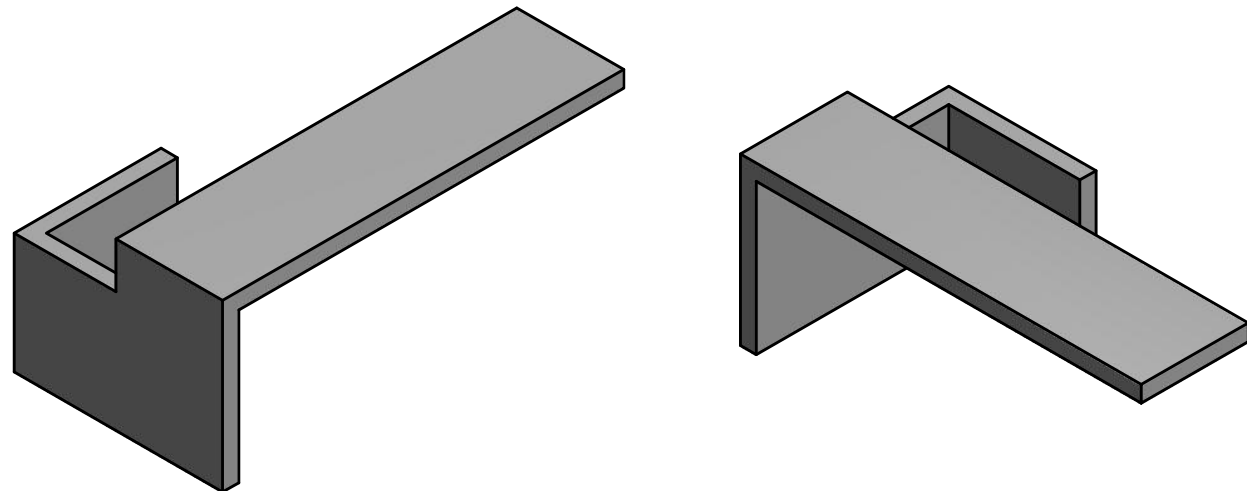

# BM102

lever handle  
stainless steel

		Part number:	
		Description:	
Doc no.: 3201D003 BM102 V01.dwg		<b>BM102</b>	Format:
Drawn by: Christian Brimbois	Creation date: 2-10-2013		<b>A3</b>
Formani Holland B.V. · Amerikalaan 55 · 6199 AE Maastricht Airport · tel: +31 (0)43 308 90 00 · www.formani.nl · info@formani.nl			