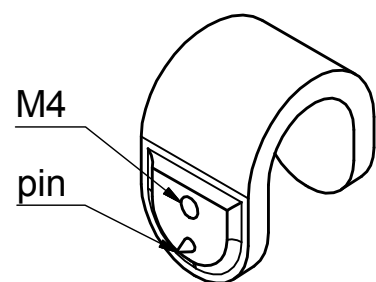

TB20M

accessory
solid cabinet knob
stainless steel

17

26

20

26

4 4

<h1>FORMANI®</h1>		Part number:	
		<h2>TB20M</h2>	
Doc no.: 2904P001 TB20M V02.dwg		Format:	
Drawn by: Christian Brimbois		<h2>A3</h2>	
Creation date: 4-3-2013			
Formani Holland B.V. · Amerikalaan 55 · 6199 AE Maastricht Airport · tel: +31 (0)43 308 90 00 · www.formani.nl · info@formani.nl			